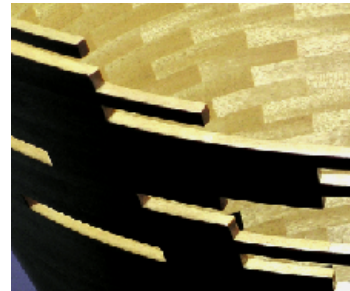

## FIRE CONIC

**BUDLATVEN** 

**Fire Conic**  
Brazilian satinwood, African ebony  
24" dia x 24" tall"  
[www.budlatven.com](http://www.budlatven.com)