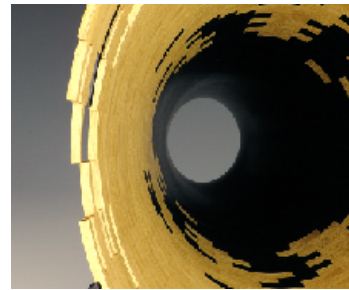

## FIRE CONIC

**BUDLATVEN** 

**Fire Conic**  
Brazilian satinwood, African ebony  
24" dia x 24" tall"  
[www.budlatven.com](http://www.budlatven.com)