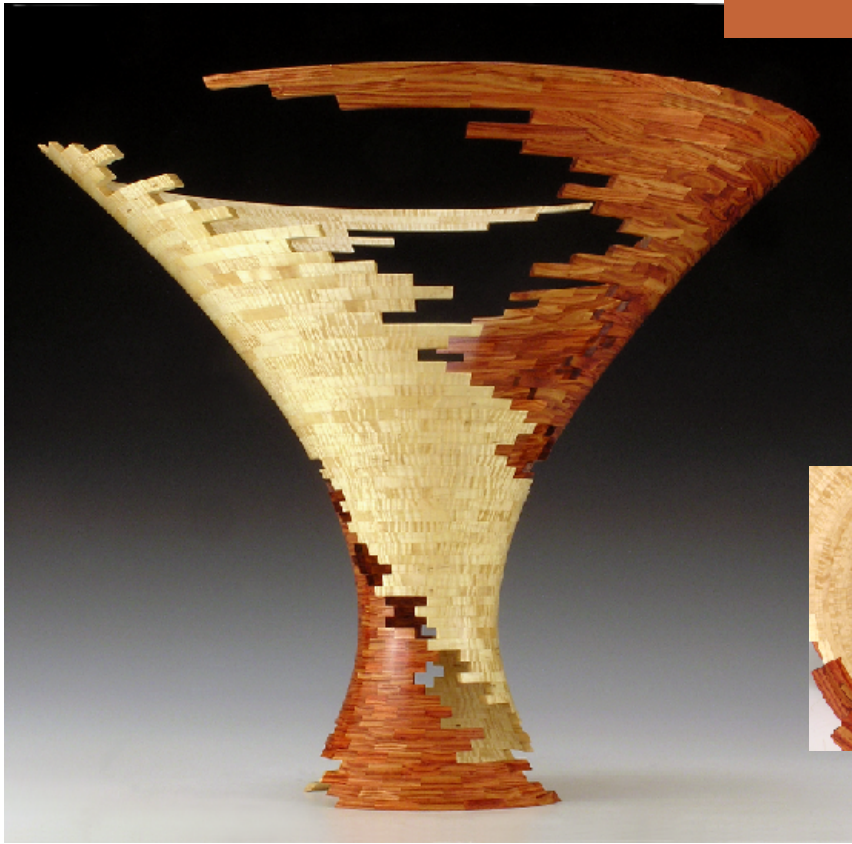

## Spiral Impact 5

**BUDLATVEN** 

**Spiral Impact 5**  
Brazilian tulipwood, tiger maple  
26" dia x 22" tall"  
[www.budlatven.com](http://www.budlatven.com)